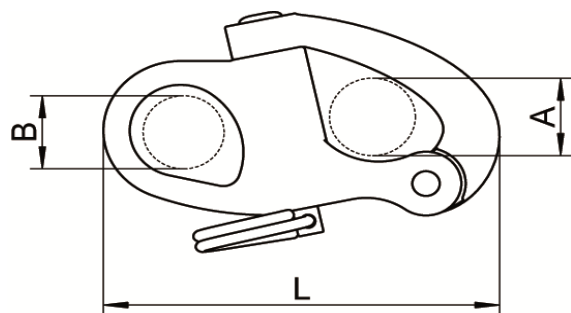

ART. 8297

Moschettoni per spinnaker o drizza a sgancio rapido aisi 316 / A4

Eye snap shackles, quick release aisi 316 / A4

Codice Articolo <i>Item Number</i>	A (mm)	L (mm)	B (mm)	Carico di lavoro (Kg) <i>working Load (Kg)</i>	Carico rottura (Kg) <i>Breaking Load (Kg)</i>	 Box	 Master carton	 Pallet
82970005204	12	52	9	450	1100	10	300	12000
82970006604	16	70	12	650	1600	5	150	6000
82970009604	22	96	16	950	2300	5	50	2000

Molle in **AISI 304**
AISI 304 springs

Attenzione!!! Le caratteristiche tecniche riportate, sono puramente indicative e possono subire variazioni da lotto a lotto, a seconda della produzione.
Pay attention!! The dimensions shown in the data sheets are subject to minimal variations (different production line batch).