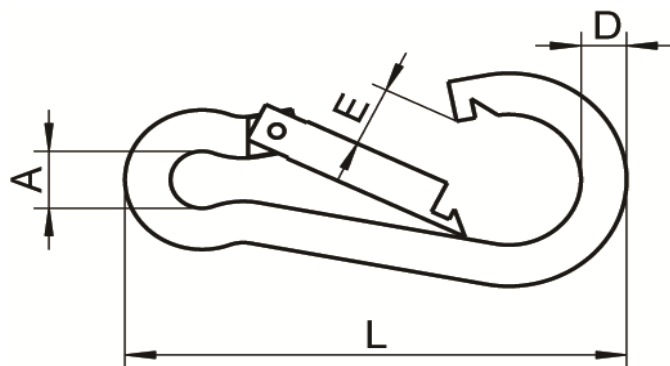

ART. 8249

Moschettoni (Connettori) leva dritta con forma simmetrica classica, aisi 316 / A4

Spring Hooks (Connectors) with symmetric classiale shape, aisi 316 / A4

disponibile anche Linea Blister

INOXPOINT

also available Blister Line

Codice Articolo Item Number	D (mm)	L (mm)	A (mm)	E (mm)	Carico di lavoro (Kg) working Load (Kg)	Carico rottura (Kg)* Breaking Load (Kg)*	 Box	 Master carton	 Pallet	Codice Articolo Item Number	Box
82490400004	4	40	6	6	30	230	20	800	32000		
82490500004	5	50	8	7	45	400	20	800	32000	00000059102	10 Blister (1 blister = 1 pz)
82490600004	6	60	9	8	60	480	20	400	16000	00000059202	10 Blister (1 blister = 1 pz)
82490700004	7	70	10	8	90	600	20	300	12000	00000059302	10 Blister (1 blister = 1 pz)
82490800004	8	80	12	9	110	850	20	200	8000	00000059402	10 Blister (1 blister = 1 pz)
82491000004	10	100	15	12	180	1150	10	100	4000		
82491200004	11	120	18	16	220	1250	10	60	2400		

Molle in **AISI 304**
AISI 304 springs

Attenzione!!! Le caratteristiche tecniche sopra riportate, sono puramente indicative e possono subire variazioni da lotto a lotto, a seconda della produzione.

Pay attention!! The dimensions shown in the data sheets are subject to minimal variations (different production line batch).