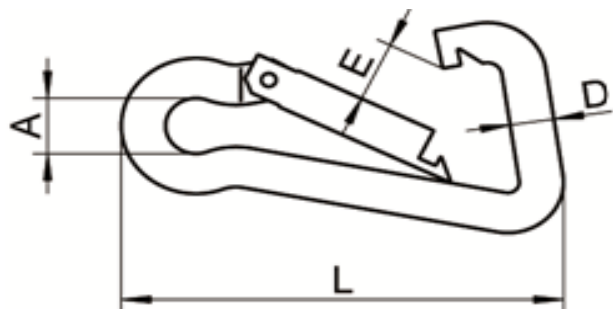

ART. 8054

Moschettoni (Connettori) leva dritta con forma asimmetrica, aisi 316 / A4

Spring Hooks (Connectors) with asymmetric shape, aisi 316 / A4

Codice Articolo <i>Item Number</i>	D (mm)	L (mm)	A (mm)	E (mm)	Carico di lavoro (Kg) <i>working Load (Kg)</i>	Carico rottura (Kg) <i>Breaking Load (Kg)</i>	 Box	 Master carton
80540606004	6	60	9	10	70	500	20	400
80540808004	8	80	12	13	125	750	20	120
80541010004	10	100	15	18	200	1200	10	60
80541212004	11	120	18	24	250	1400	10	60

Molle in **AISI 304**
AISI 304 springs

Attenzione!!! Le caratteristiche tecniche riportate, sono puramente indicative e possono subire variazioni da lotto a lotto, a seconda della produzione.
Pay attention!! The dimensions shown in the data sheets are subject to minimal variations (different production line batch).