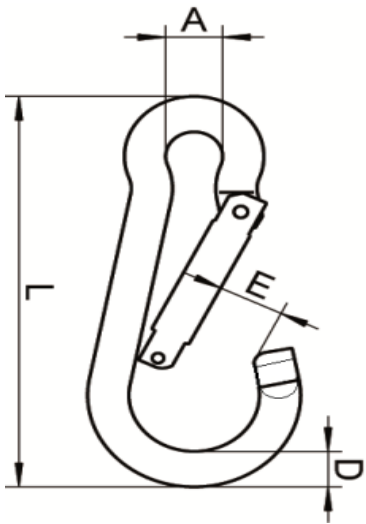

ART. 8001

Moschettoni (Connettori) leva dritta, produzione Italiana con chiusura "senza impigli", aisi 316 / A4

Straight gate Carabiners (Connectors), made in Italy with "no snagging" closure, aisi 316 / A4

| Codice Articolo Item Number | D (mm) | L (mm) | A (mm) | E (mm) | Carico di lavoro (Kg) working Load (Kg) | Carico rottura (Kg)* Breaking Load (Kg)* | Box | Master carton |
|--------------------------------|-----------|-----------|-----------|-----------|--|---|-----|---------------|
| 80010005004 | 5 | 50 | 8 | 7 | / | 120 | 50 | 750 |
| 80010006004 | 6 | 60 | 8,5 | 8 | / | 120 | 20 | 400 |
| 80010007004 | 7 | 72 | 10,5 | 10 | / | 180 | 20 | 300 |
| 80010008004 | 8 | 80 | 11,5 | 10 | 200 | 800 | 20 | 200 |
| 80010010004 | 10 | 103 | 14 | 15,5 | 300 | 1200 | 10 | 100 |
| 80010012004 | 10,5 | 121 | 17 | 17 | 500 | 2000 | 10 | 60 |
| 80010016004 | 13 | 160 | 22,5 | 30 | 600 | 2400 | 10 | 20 |

* carico di rottura dei connettori lungo l'asse maggiore con leva chiusa

*The Breaking strength of connectors along the major axis with gate closed