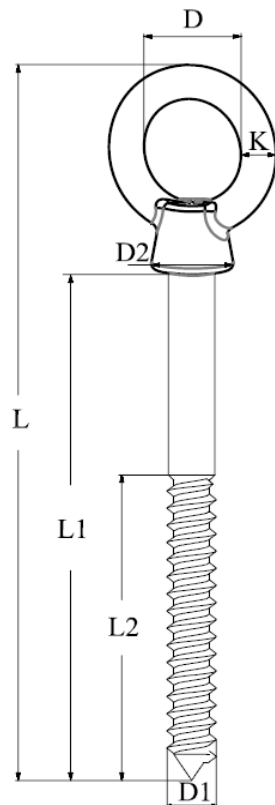

Art.8268-A

Golfari con filetto per legno AISI316

Long shank Eye bolts with wood thread, AISI316

Codice Articolo Item Number	D1 (mm)	L1 (mm)	L (mm)	L2 (mm)	D (mm)	D2 (mm)	K (mm)	Box	Master carton	Pallet
	+/-5%	+/-5%	+/-5%	+/-5%	+/-5%	+2%/-8%	+2%/-8%			
82680505004	5	50	72	30	11	9	4	10	400	16000
82680606004	6	60	87	35	14	10	5	10	400	16000
82680808004	8	80	107	50	18	14	6	10	100	4000
82681010004	10	100	144	60	22	18	8	10	100	4000