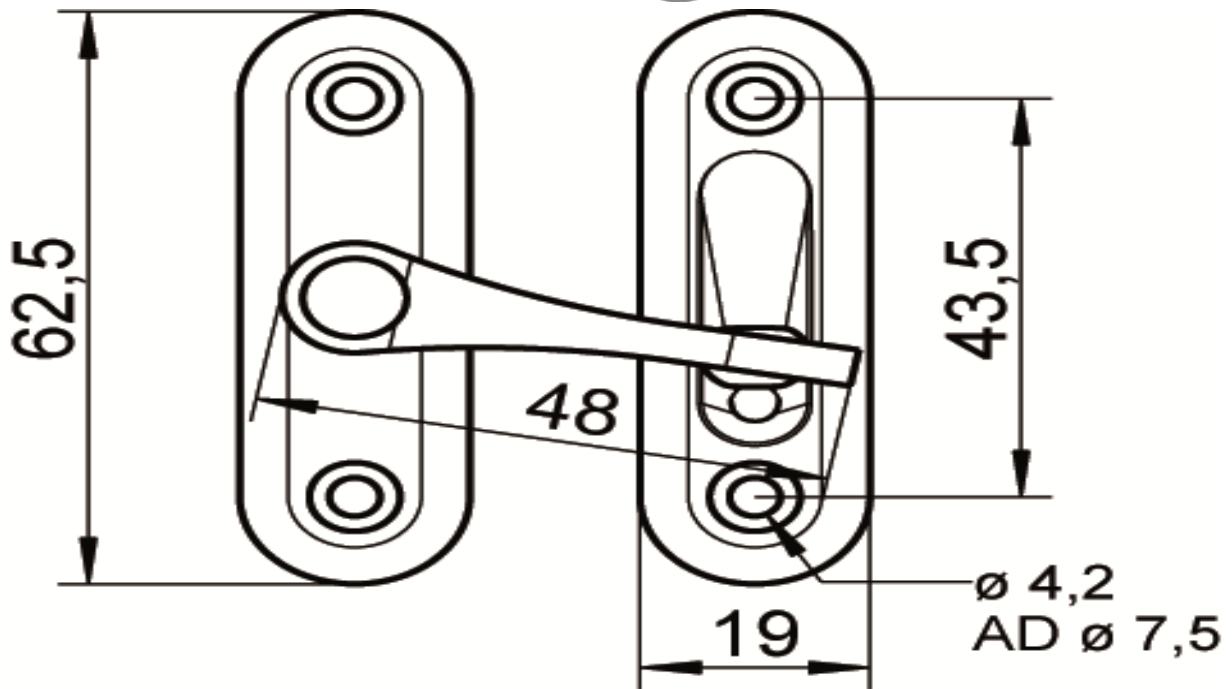

ART. 8181

Tavellino a scatto aisi 304 / A2

Shutter bar/door latch aisi 304 / A2

M8181

Codice Articolo / Item
Number

Box*

81816304002*

10