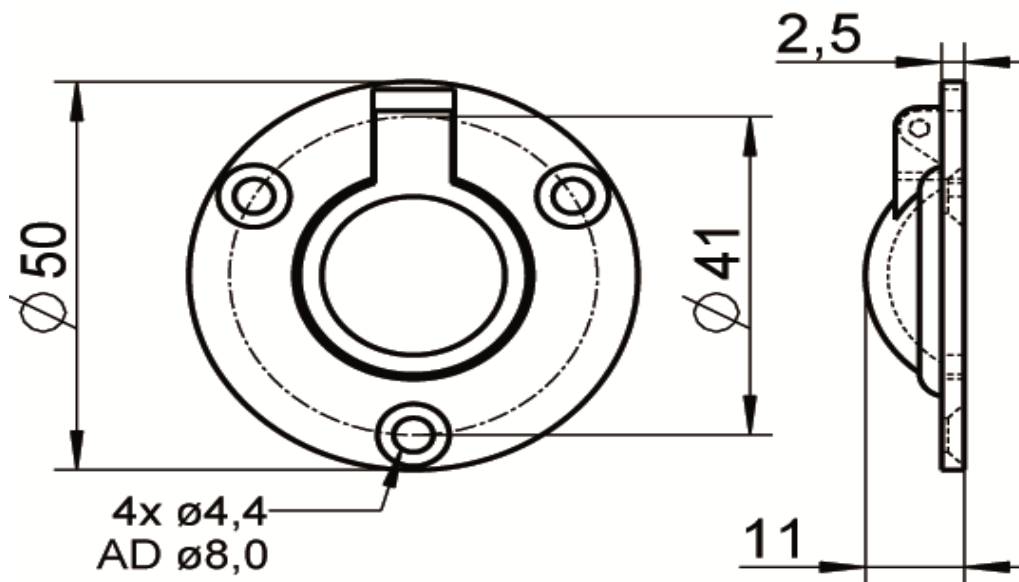

ART. 8441

M8441

Alzapagliolo-anello, base tonda in microfusione, lucido aisi 316 / A4

Flush lift ring, round base investment casting, polished aisi 316 / A4

Codice Articolo

Item Number

Box

84415000004

5

Attenzione!!

Le dimensioni riportate possono subire variazioni minime da lotto a lotto e a seconda della produzione. Non praticare i fori prima di ricevere la merce.

*Pay attention!!*

*The dimensions shown in the data sheets are subject to minimal variations (different production line batch).*